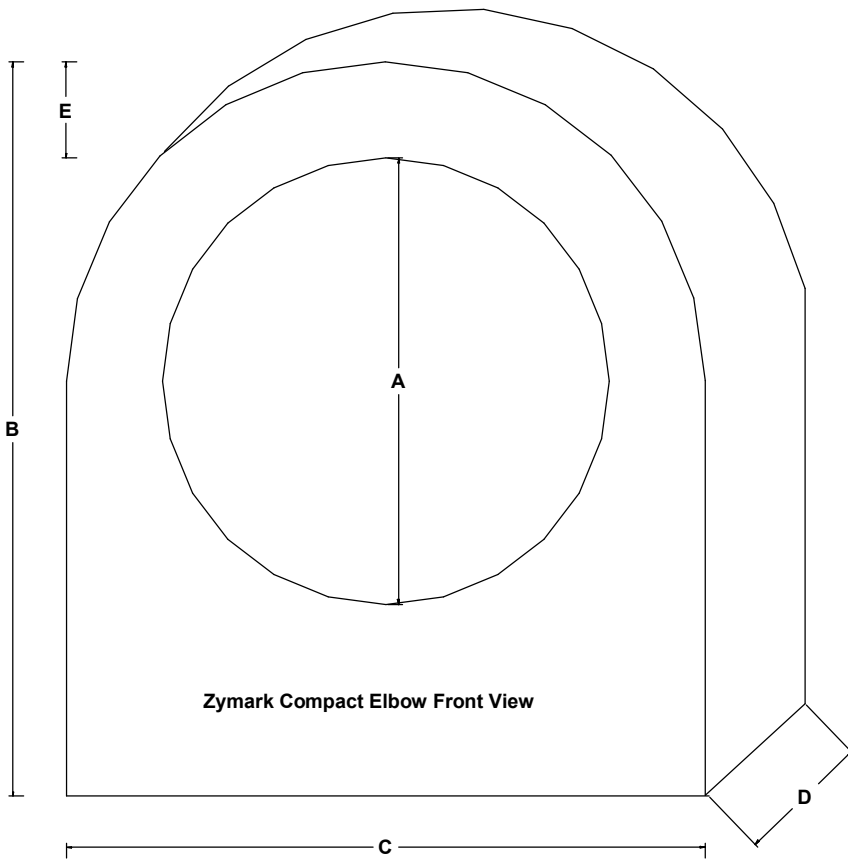

F= 3.750"

G= 8.000"

H= 4.750"

I= 1.250"

J= 3.750"

Elbow #51-0490
Adapter #51-0004

Zymark 6" Compact Elbow & Adapter

Material = 1/4" Black Hdpe

A= 5.750"

B= 12.000"

C= 10.000"

D= 2.750"

E= 1.000"

F= 5.750"

G= 10.000"

H= 4.750"