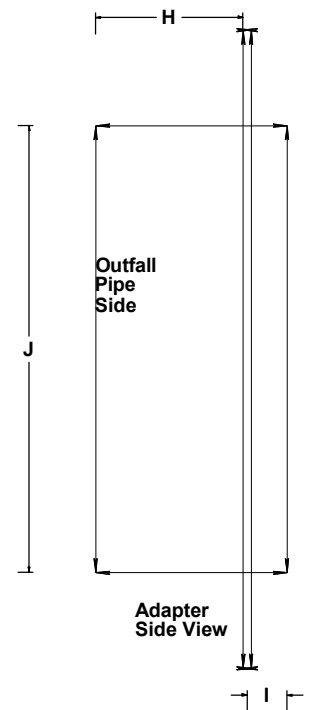

F= 3.750"

G= 8.000"

H= 4.750"

I= 1.250"

J= 3.750"

Elbow #51-0490
Adapter #51-0004

Zymark 6" Compact Elbow & Adapter

Material = 1/4" Black Hdpe

A= 5.750"

B= 12.000"

C= 10.000"

D= 2.750"

E= 1.000"

F= 5.750"

G= 10.000"

H= 4.750"